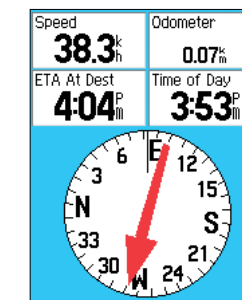

Carte City Navigator

La nouvelle série
eTrex®H

Spécificités	eTrex® H	eTrex Venture® HC	eTrex Summit® HC	eTrex Legend® HCx	eTrex Vista® HCx
Dimensions appareil L x H x P	11.2 x 5.1 x 3.0 cm	10.7 x 5.6 x 3.0 cm	10.7 x 5.6 x 3.0 cm	10.7 x 5.6 x 3.0 cm	10.7 x 5.6 x 3.0 cm
Dimensions écran L x H	2.8 x 5.4 cm	3.3 x 4.3 cm	3.3 x 4.3 cm	3.3 x 4.3 cm	3.3 x 4.3 cm
Résolution écran	64 x 128 pixels	176 x 220 pixels	176 x 220 pixels	176 x 220 pixels	176 x 220 pixels
Type écran	4 niveaux de gris LCD	256 couleurs TFT	256 couleurs TFT	256 couleurs TFT	256 couleurs TFT
Poids	150 g avec piles	156 g avec piles	156 g avec piles	156 g avec piles	156 g avec piles
Batteries (non-fournies)	2 Piles AA	2 Piles AA	2 Piles AA	2 Piles AA	2 Piles AA
Autonomie	17 heures	14 heures	14 heures	25 heures	25 heures
Étanchéité	Oui (IPX7)	Oui (IPX7)	Oui (IPX7)	Oui (IPX7)	Oui (IPX7)
Récepteur haute sensibilité	Oui	Oui	Oui	Oui	Oui
Connexion PC	Série	USB	USB	USB	USB
Carte de base	-	Oui	Oui	Oui	Oui
Cartes rechargeables	-	Oui	Oui	Oui	Oui
Mémoire interne	-	24MB	24MB	-	-
Mémoire extensible	-	-	-	Carte microSD	Carte microSD
Waypoints	500	500	500	1,000	1,000
Routes	20	50	50	50	50
Track log	10,000 points, 10 tracks	10,000 points, 10 tracks	10,000 points, 10 tracks	10,000 points, 20 tracks	10,000 points, 20 tracks
Calcul de route	-	-	-	Oui	Oui
Compas électronique	-	-	Oui	-	Oui
Altimètre barométrique	-	-	Oui	-	Oui
Compatible WAAS/EGNOS	Oui	Oui	Oui	Oui	Oui
Fonction geocaching	-	Oui	Oui	Oui	Oui
Calendrier chasse/pêche	Oui	Oui	Oui	Oui	Oui
Informations solaire/lunaire	Oui	Oui	Oui	Oui	Oui
Calcul de superficie	-	Oui	Oui	Oui	Oui
POI personnels (Possibilité d'ajout de points d'intérêt)	-	Oui	Oui	Oui	Oui